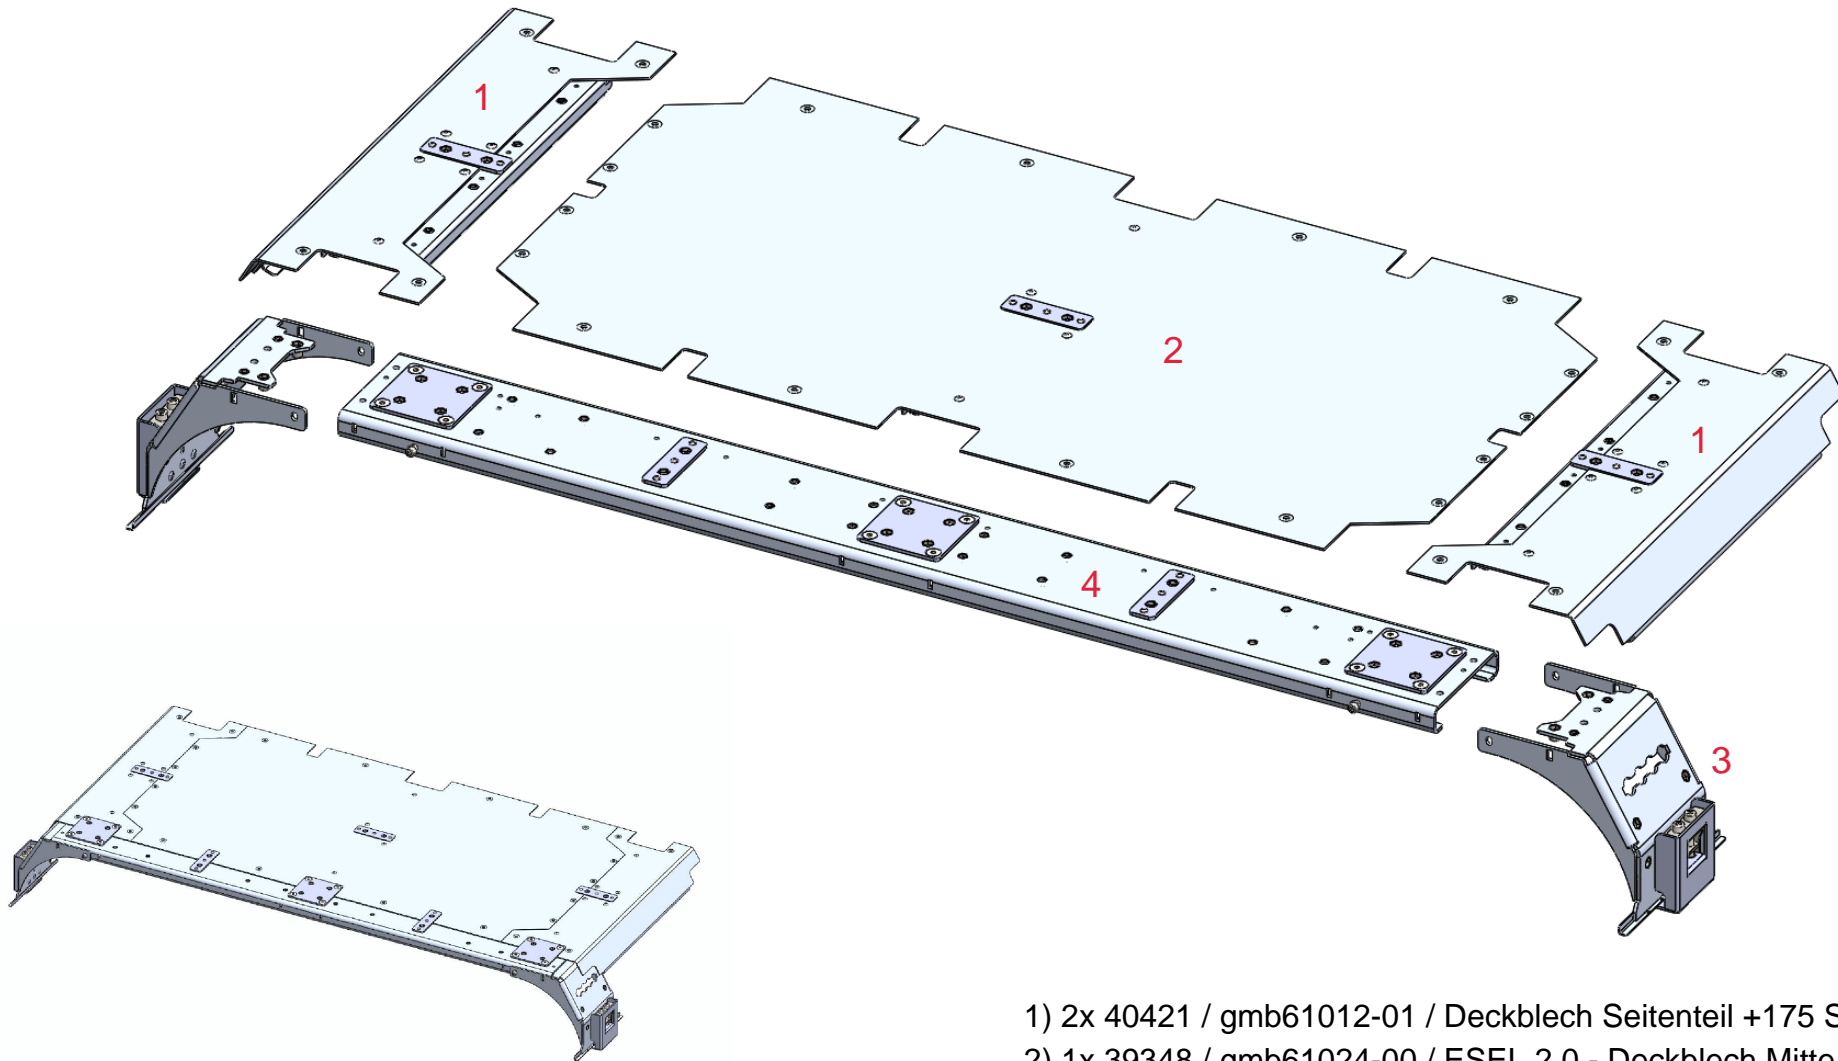

Dachträger T3 Erweiterung B (SW)
Querträger 1x breit
MB-B625B-B (gmb61037-00)

- 1) 2x 40421 / gmb61012-01 / Deckblech Seitenteil +175 SW
- 2) 1x 39348 / gmb61024-00 / ESEL 2.0 - Deckblech Mitte
- 3) 1x 38783 / gmb60905-00 / ESEL Fuß-Satz T3 Breit SW
- 4) 1x 39164 / gmb60565-05 / ESEL 2.0 - Querträger SW+AN