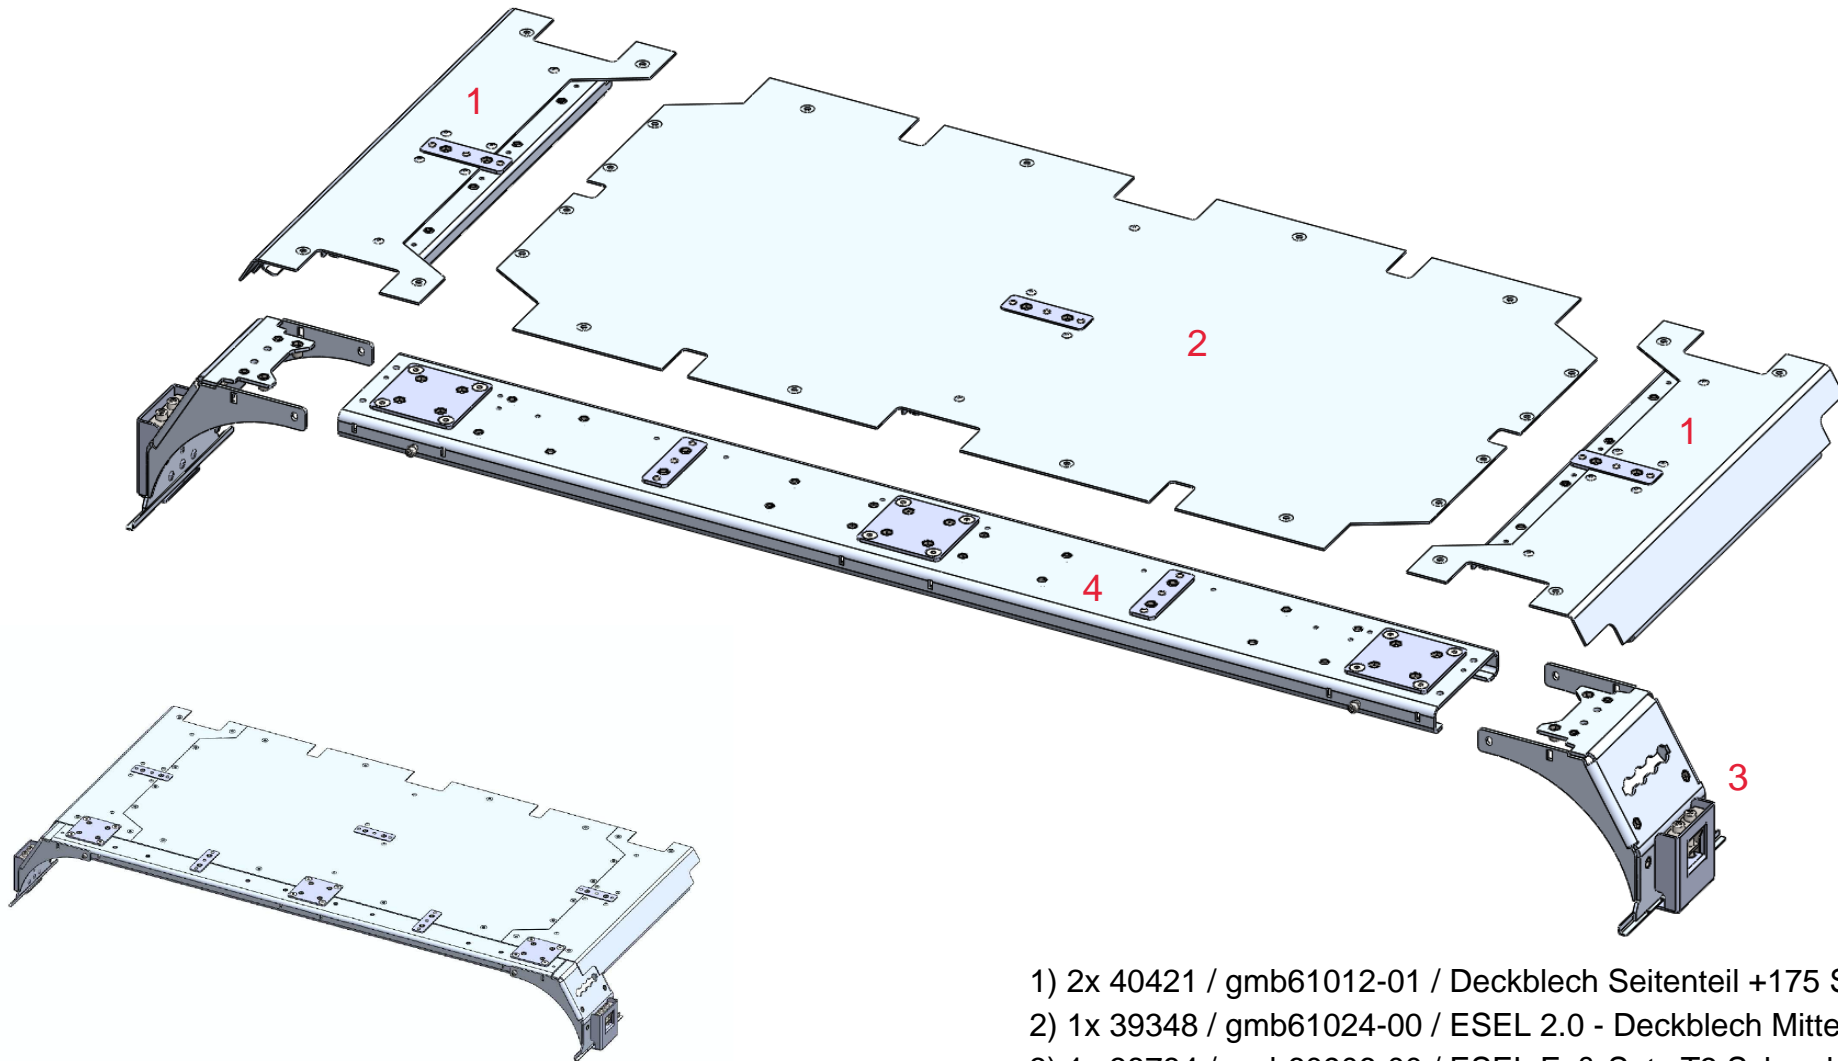

Dachträger T3 Erweiterung S (SW)  
Querträger 1x schmal  
MB-B625B-S (gmb61036-00)

- 1) 2x 40421 / gmb61012-01 / Deckblech Seitenteil +175 SW
- 2) 1x 39348 / gmb61024-00 / ESEL 2.0 - Deckblech Mitte
- 3) 1x 38784 / gmb60906-00 / ESEL Fuß-Satz T3 Schmal SW
- 4) 1x 39164 / gmb60565-05 / ESEL 2.0 - Querträger SW+AN