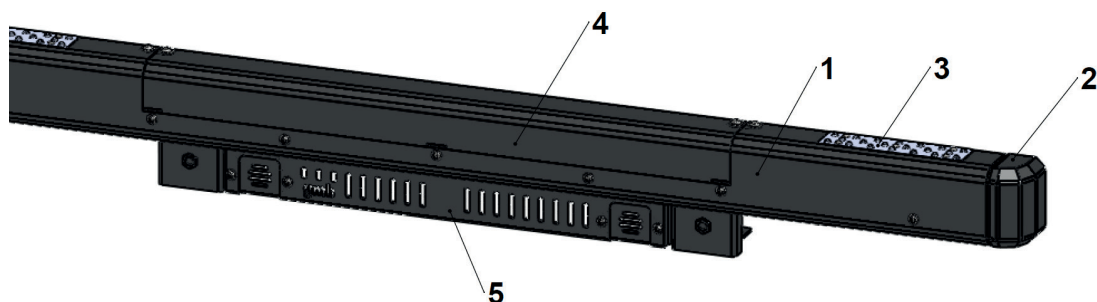

SYSTEMSTOSSSTANGE

mit Klima

MB-D212K

MB-D212K-LED

ohne Klima

MB-D212B

MB-D212B-LED

NR.	Beschreibung	Menge
1	Systemstoßstange	1
2	Eckteil	2
3	Tritfläche (-blech)	2
4	Frontblende mit/ohne Klima	1
5	Blende für Systemstoßstange inkl. 2x Deckel mit/ohne LED-Halterung	1