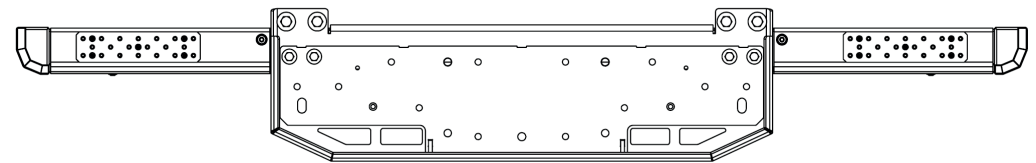

# SEILWINDENKORB

## HD-ZUGSCHWERT

Artikel-Nr.	Artikel
MB-D160	Seilwindenkorb Standard
MB-D161	Seilwindenkorb für große Seilwinden
MB-D165	Zugschwert für Windenkorb
MB-D212	Systemstosstange (Voraussetzung)