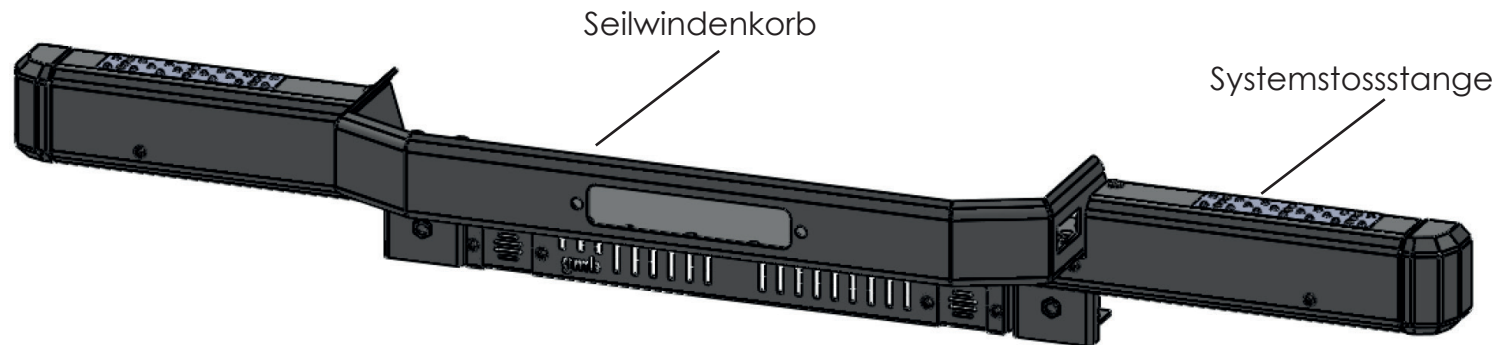

# SEILWINDENKORB

## HD-ZUGSCHWERT

Artikel-Nr.	Artikel
MB-D160	Seilwindenkorb Standard
MB-D161	Seilwindenkorb für große Seilwinden
MB-D165	Zugschwert für Windenkorb
MB-D212	Systemstosstange (Voraussetzung)