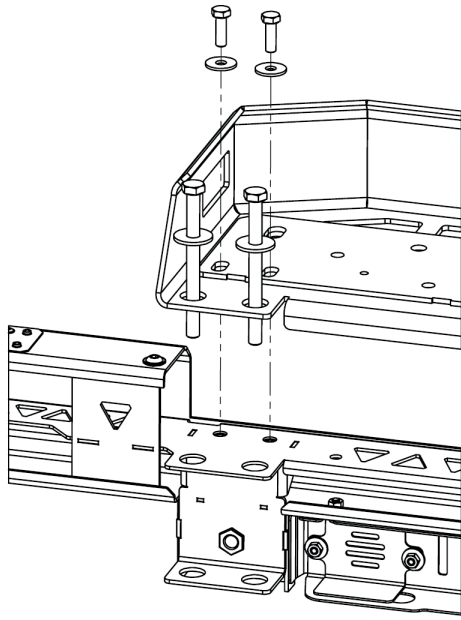

SEILWINDENKORB