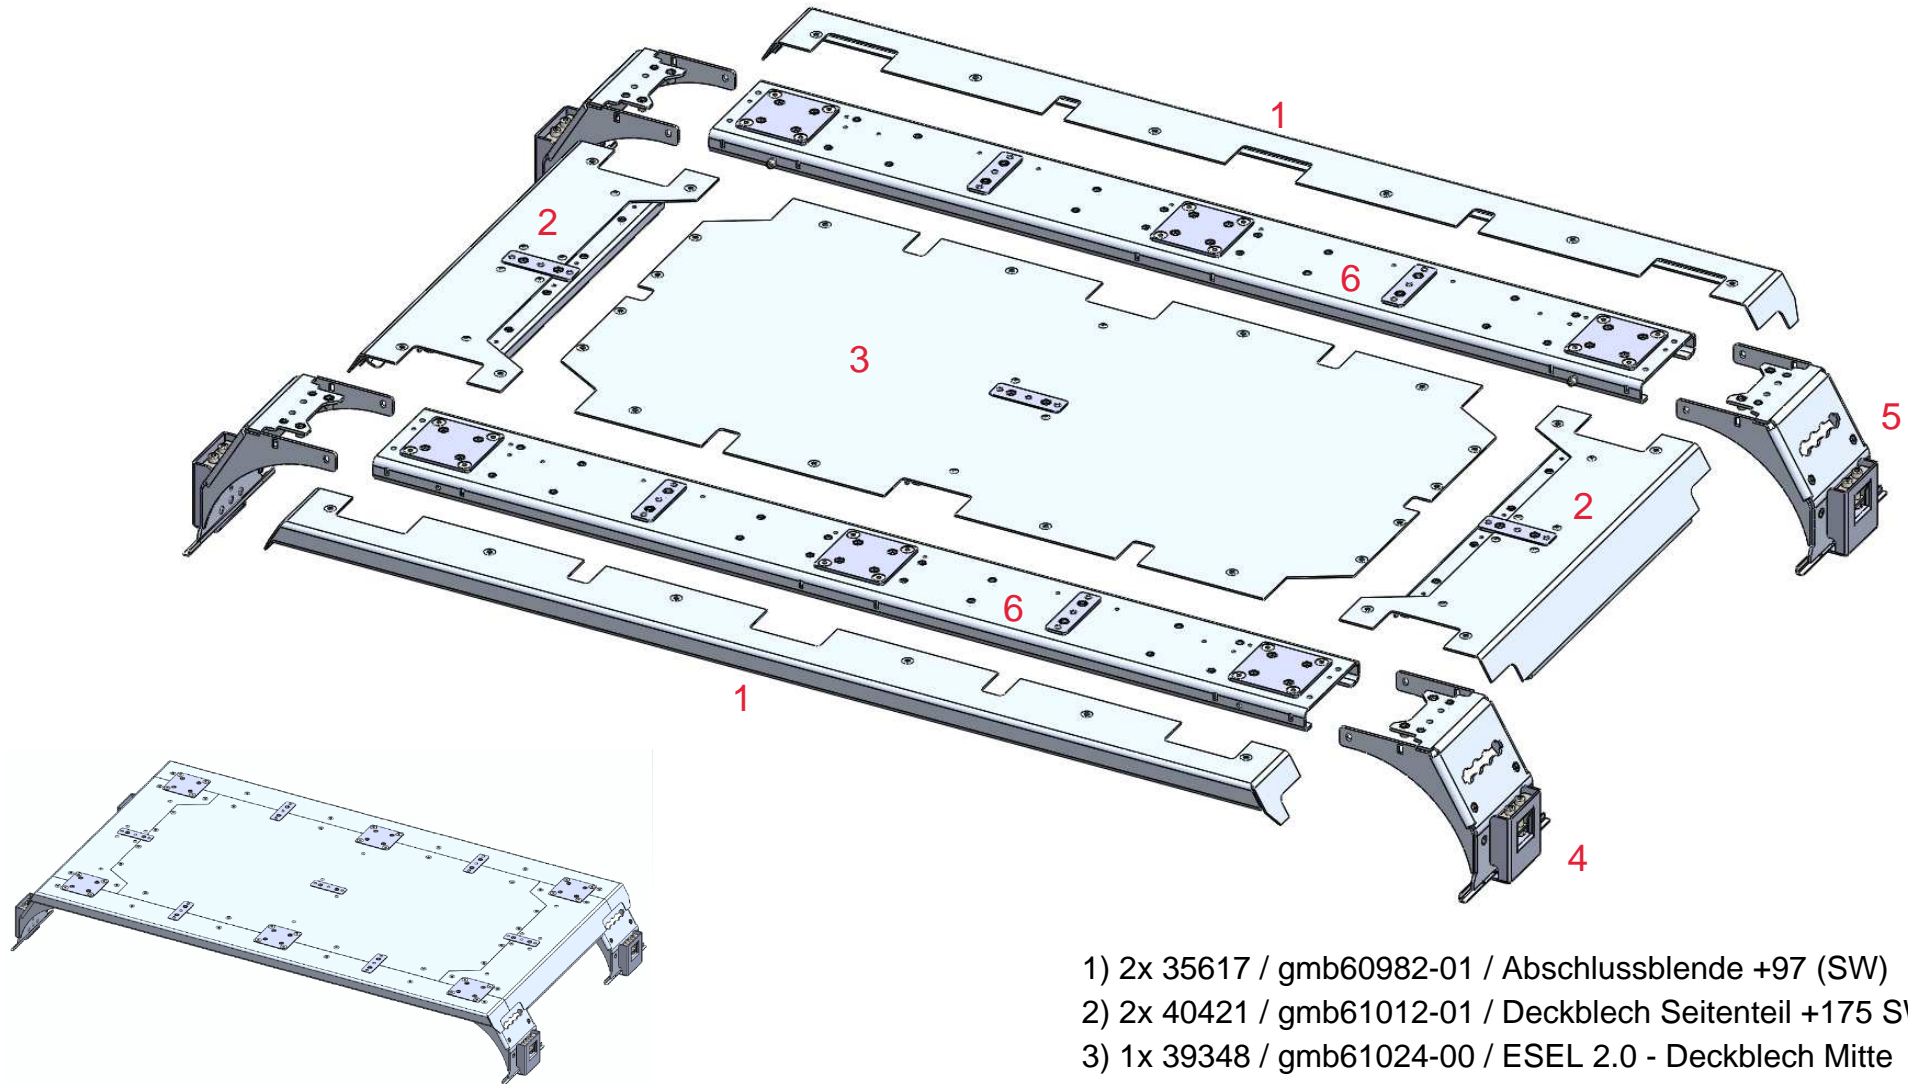

Dachträger T3 Grundmodul S/B (SW)
Querträger 1x schmal & 1x breit
Montage in der ersten/hintersten 330 mm
MB-B621B-SB (gmb61033-00)

- 1) 2x 35617 / gmb60982-01 / Abschlussblende +97 (SW)
- 2) 2x 40421 / gmb61012-01 / Deckblech Seitenteil +175 SW
- 3) 1x 39348 / gmb61024-00 / ESEL 2.0 - Deckblech Mitte
- 4) 1x 38783 / gmb60905-00 / ESEL Fuß-Satz T3 Breit SW
- 5) 1x 38784 / gmb60906-00 / ESEL Fuß-Satz T3 Schmal SW
- 6) 2x 39164 / gmb60565-05 / ESEL 2.0 - Querträger SW+AN