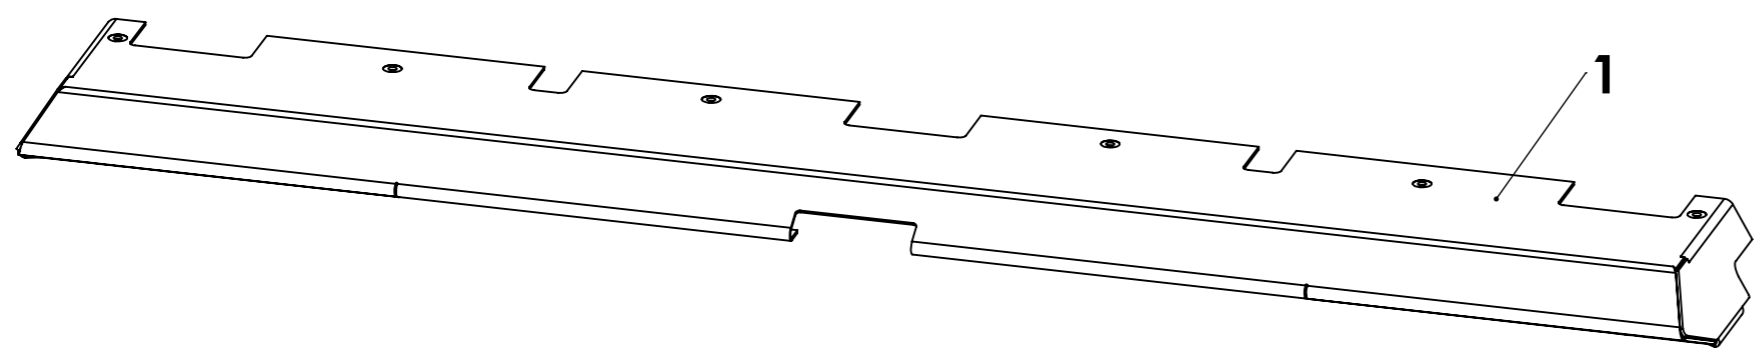

INFO!
Frontblende ist identisch zu:
gmb60741-01 / E28190
Nur der Ausschnitt für Antenne
ist hinzugekommen.

POS-NR.	BENENNUNG	BESCHREIBUNG	MENGE
1	2200003-01-00	Frontblende SPOILER T6.1 (SW)	1
2	gmb60740-00	Montagesatz	1

G:\GMB_Projekte\GMB-MOUNT\Projekte 2022\03 ESEL-Frontblende für Antenne an VW T6-1\			
Maßstab:	Gewicht: 2367.50 (gr)	Benennung: Frontblende SPOILER T6.1 (SW)	
Werkstoff: Alu-Riffel	INDEX: 00	Zeichnungsnummer: 2200003-AA	
Allgemeintoleranz nach DIN ISO 2768-m			
Änderung			
Erstellt	28.02.2022	K.S.	
	Datum	Bearbeitet	Geprüft
			Blatt 1 von 1 Format DIN A4