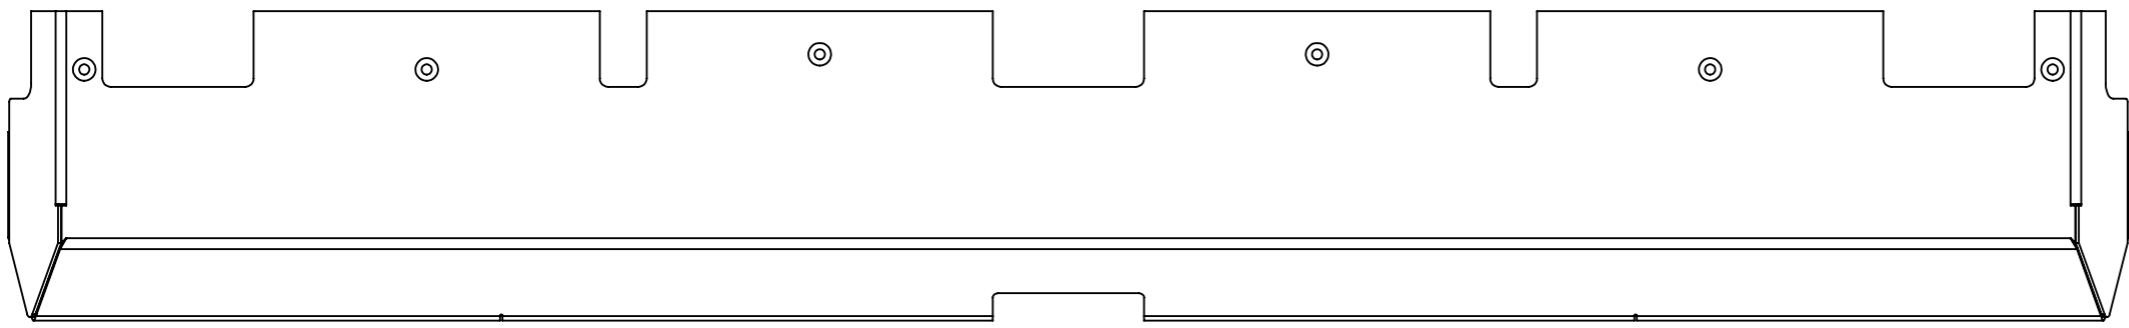

INFO!
Frontblende ist identisch zu:
gmb60741-01 / E28190
Nur der Ausschnitt für Antenne
ist hinzugekommen.

POS-NR.	BENENNUNG	BESCHREIBUNG	MENGE
1	2200003-01-00	Frontblende SPOILER T6.1 (SW)	1
2	gmb60740-00	Montagesatz	1

G:\GMB_Projekte\GMB-MOUNT\Projekte 2022\03 ESEL-Frontblende für Antenne an VW T6-1\			
Maßstab:	Gewicht: 2367.50 (gr)	Benennung: Frontblende SPOILER T6.1 (SW)	
Werkstoff: Alu-Riffel	INDEX: 00	Zeichnungsnummer: 2200003-AA	
Allgemeintoleranz nach DIN ISO 2768-m			
Änderung			
Erstellt	28.02.2022	K.S.	
	Datum	Bearbeitet	Geprüft
			Blatt 1 von 1 Format DIN A4