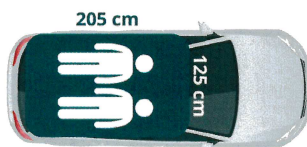

## Technische Daten

**Liegefläche:** 205 x 125 cm

**Zusammengeklappt:** 210 x 130 x 25cm

**Verpackungsgröße:** 226 x 149 x 30cm

**Gesamtgewicht:** 90 kg